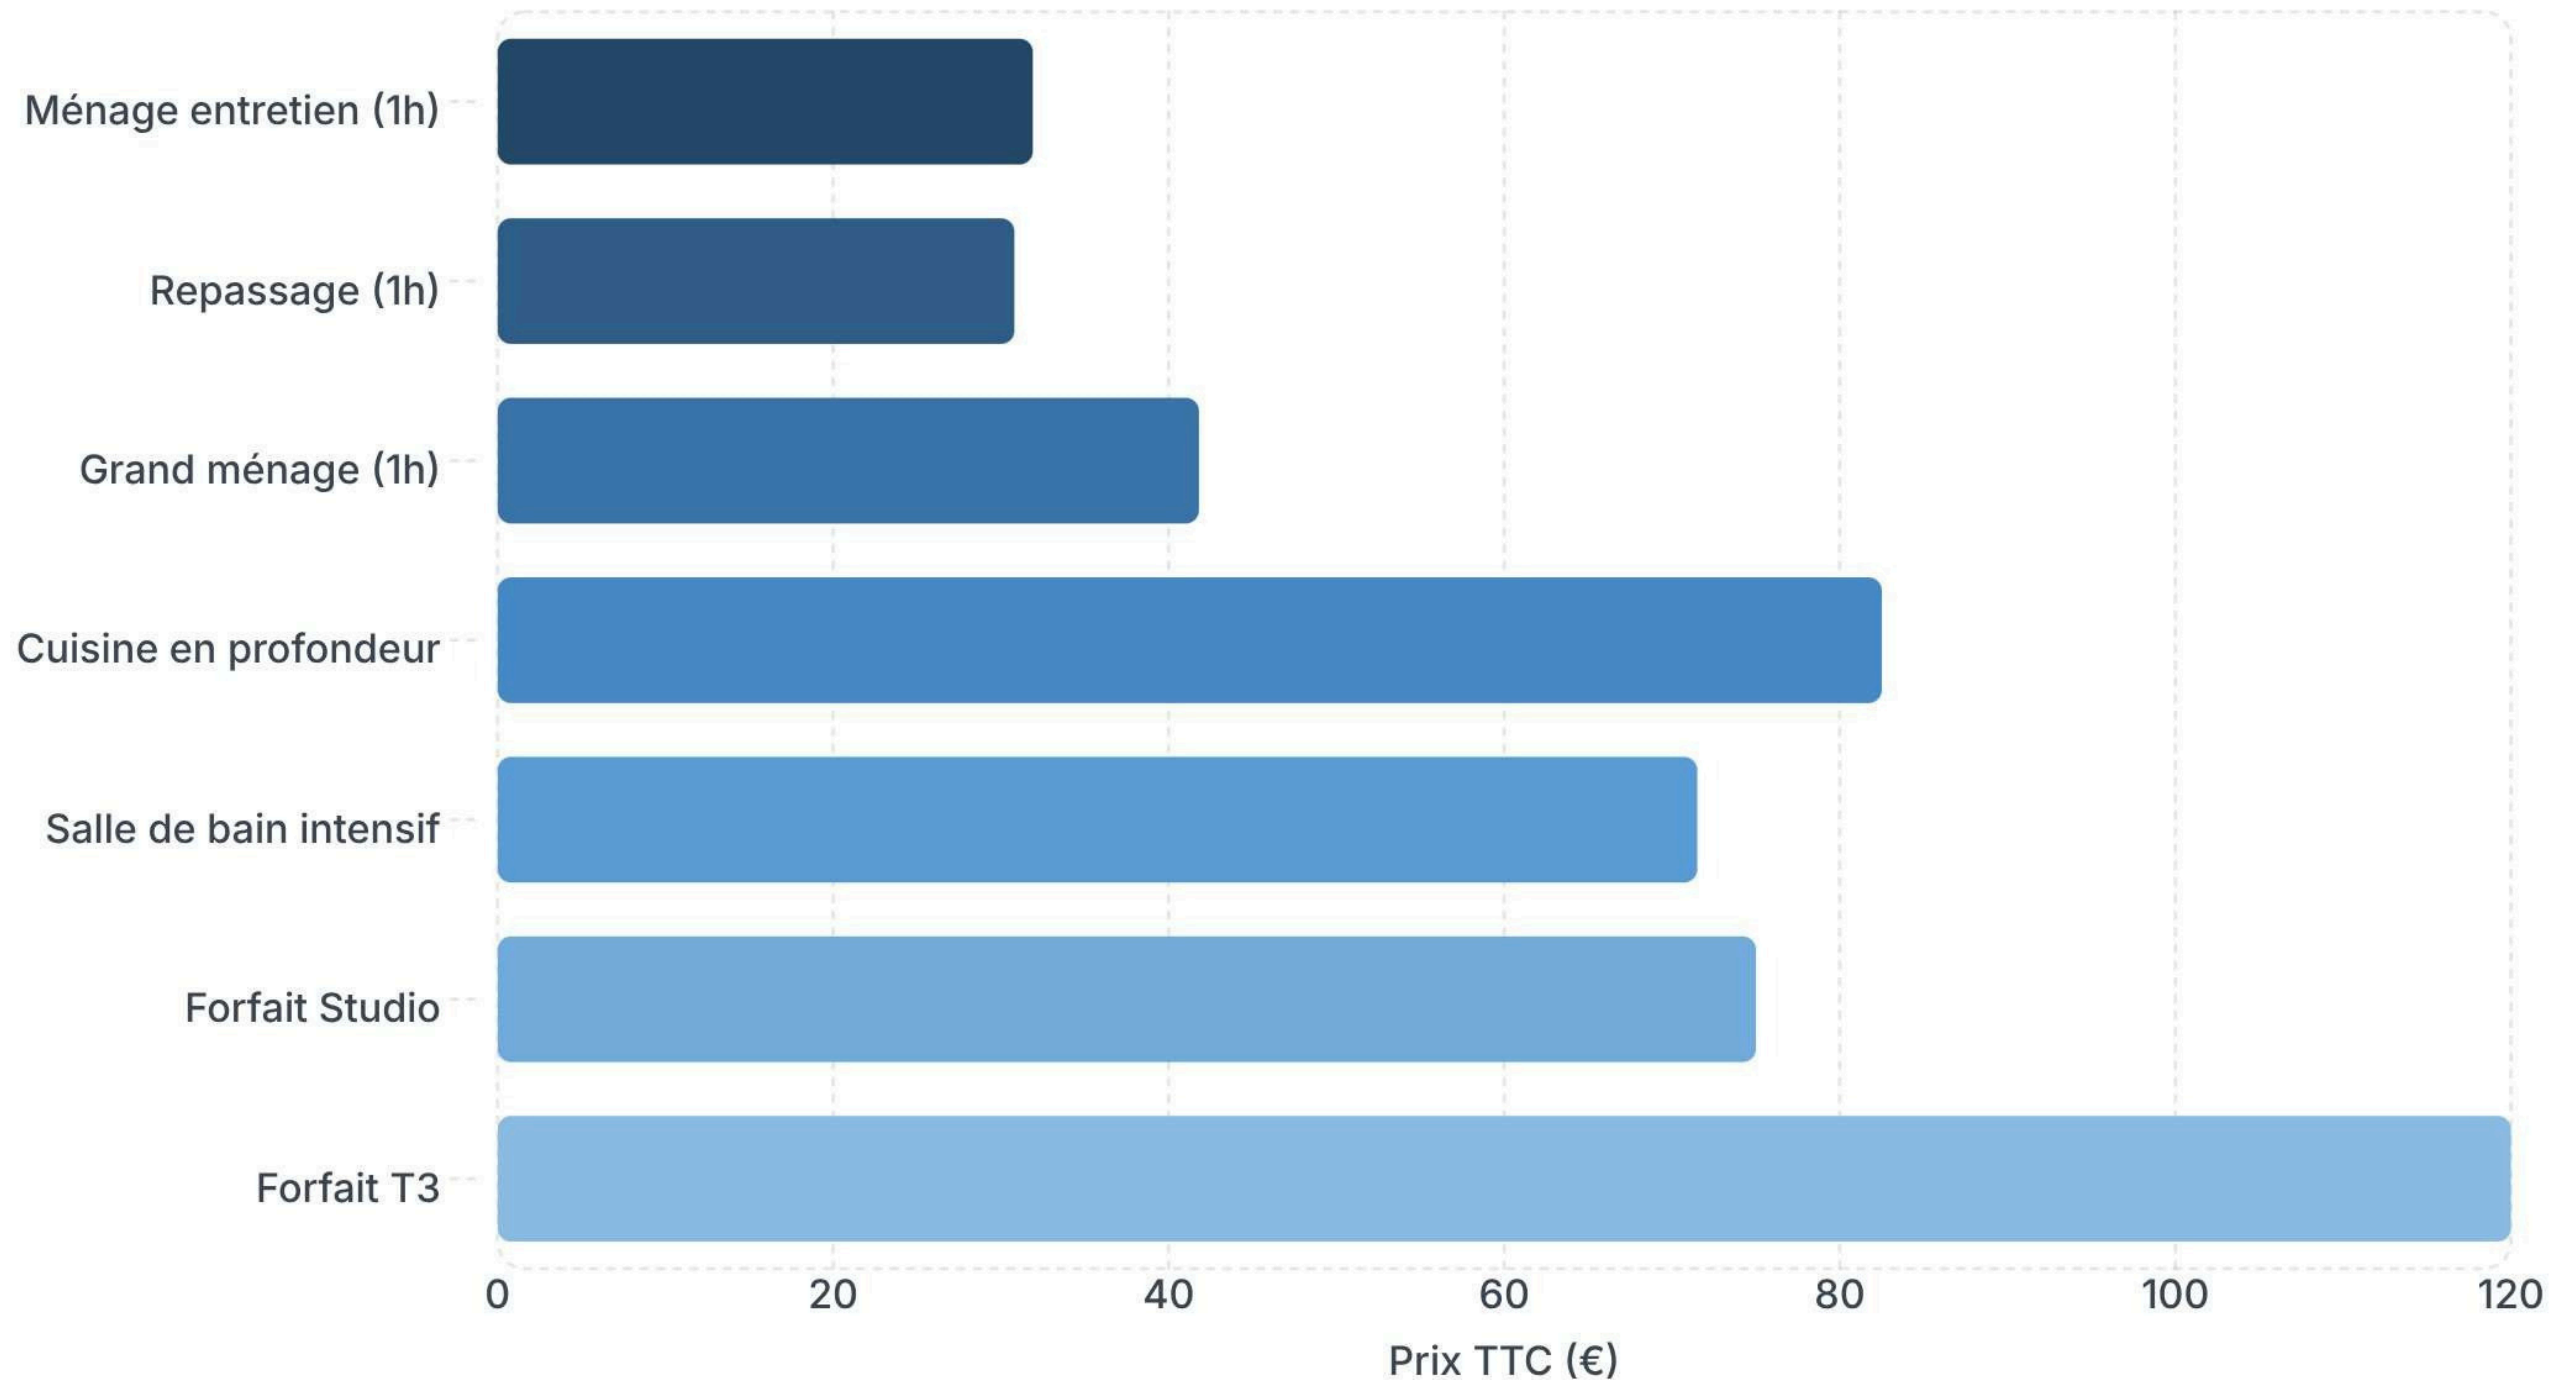

Récapitulatif Visuel des Tarifs

Un aperçu comparatif de nos prestations les plus courantes pour vous aider à planifier votre budget en un coup d'œil.

Prestation

Les tarifs de ménage à l'heure sont compétitifs et transparents. Les forfaits logement offrent la meilleure prévisibilité budgétaire pour les interventions régulières.